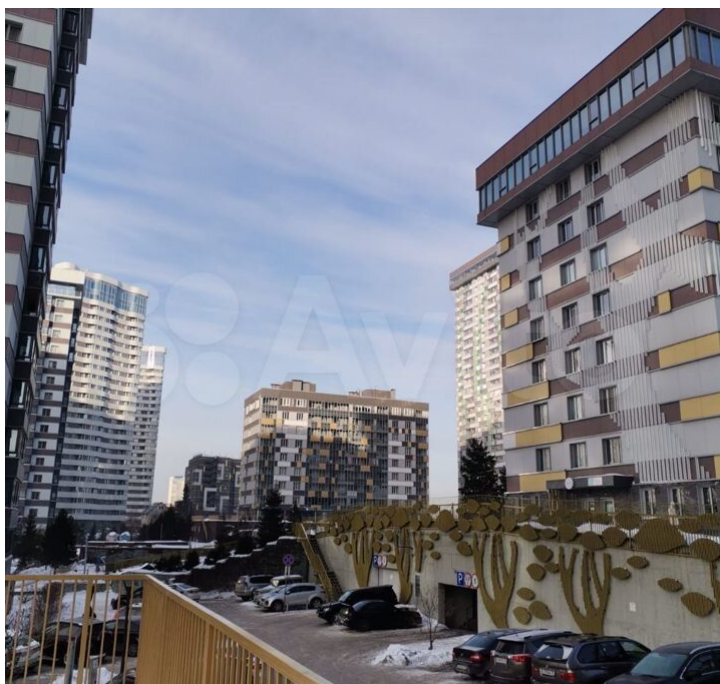

Аренда 131,4м²

Аренда

Аренда на Лескова, 131,4м²

Новосибирск,

ул Лескова, д 35

🚶 Октябрьская

₽ **118 260**

Аренда от собственника! Комисси для арендатора нет!

Этаж: 1

Площадь: 131,4м²

Вход: отдельный

Электрическая мощность: 15 кВт

Отопление: центральное

Стоимость аренды: 118260 р. + коммунальные услуги

Чтобы получить ПОДРОБНУЮ ИНФОРМАЦИЮ И ПЛАНИРОВКУ С ВИДЕО, звоните или отправьте номер телефона в сообщении на портале. Отвечаем в течении рабочего дня!