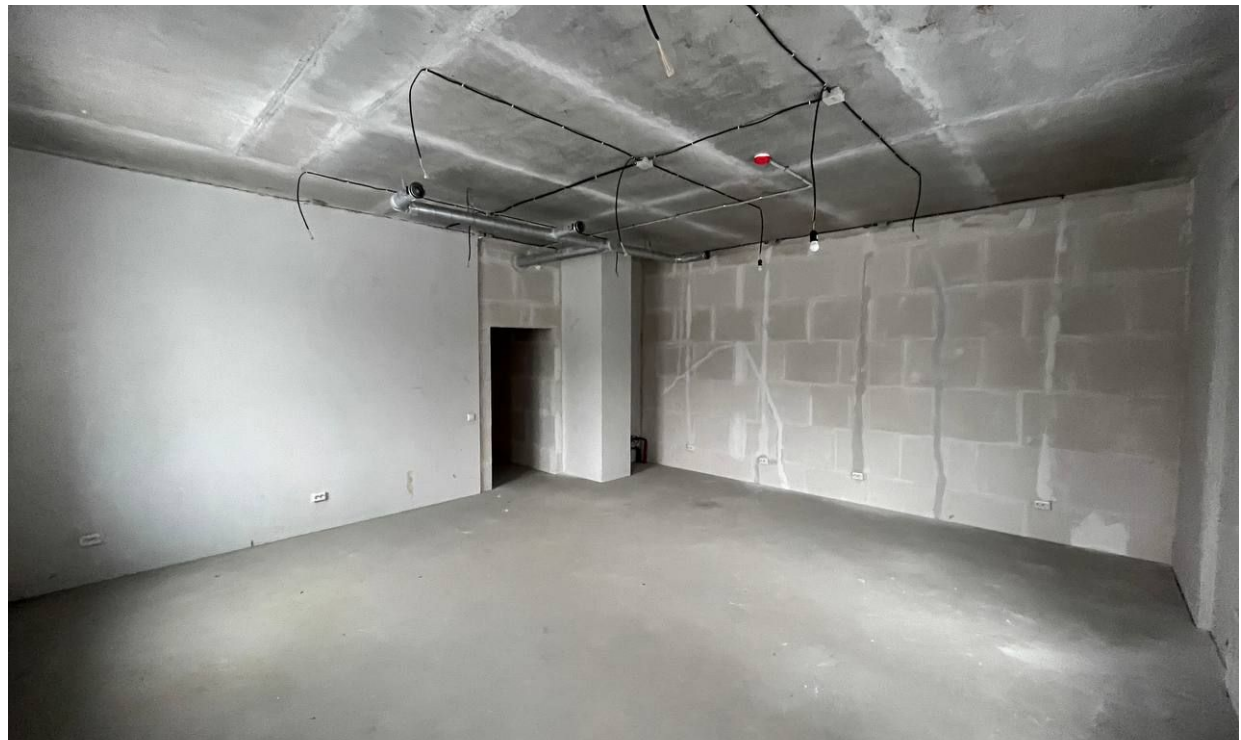

Этаж: 1

Площадь: 248м<sup>2</sup>

Вход: отдельный

Электрическая мощность: 15 кВт

Отопление: центральное

Высота потолков: 3м

Стоимость аренды: 223 200 р. + коммунальные услуги

Чтобы получить ПОДРОБНУЮ ИНФОРМАЦИЮ И ПЛАНИРОВКУ С ВИДЕО, звоните или отправьте номер телефона в сообщении на портале. Отвечаем в течении рабочего дня!

Вид объекта: **Помещение свободного назначения**

Этажность дома: **5**

Отделка помещения: **Без отделки**

Вход: **С улицы**

Отопление: **Центральное**

Парковка: **На улице**

Тип планировки: **Открытая**

Старший Брокер по аренде и продаже коммерческой  
недвижимости