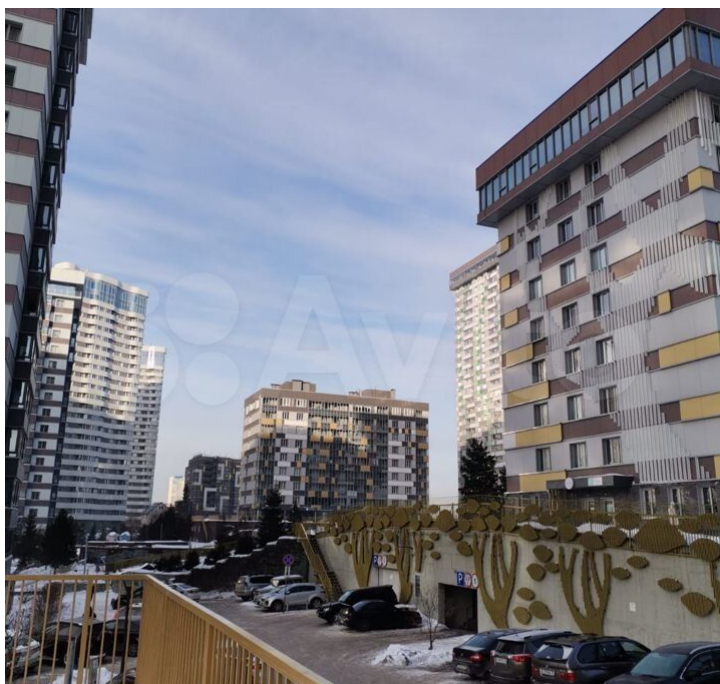

Аренда 248м²

Аренда

Аренда на Лескова, 248м²

Новосибирск,

ул Лескова, д 35

 Октябрьская

₽ **223 200**

Аренда от собственника! Комисси для арендатора нет!

Этаж: 1

Площадь: 248м²

Вход: отдельный

Электрическая мощность: 15 кВт

Отопление: центральное

Высота потолков: 3м

Стоимость аренды: 223 200 р. + коммунальные услуги

Чтобы получить ПОДРОБНУЮ ИНФОРМАЦИЮ И ПЛАНИРОВКУ С ВИДЕО, звоните или отправьте номер телефона в сообщении на портале. Отвечаем в течении рабочего дня!