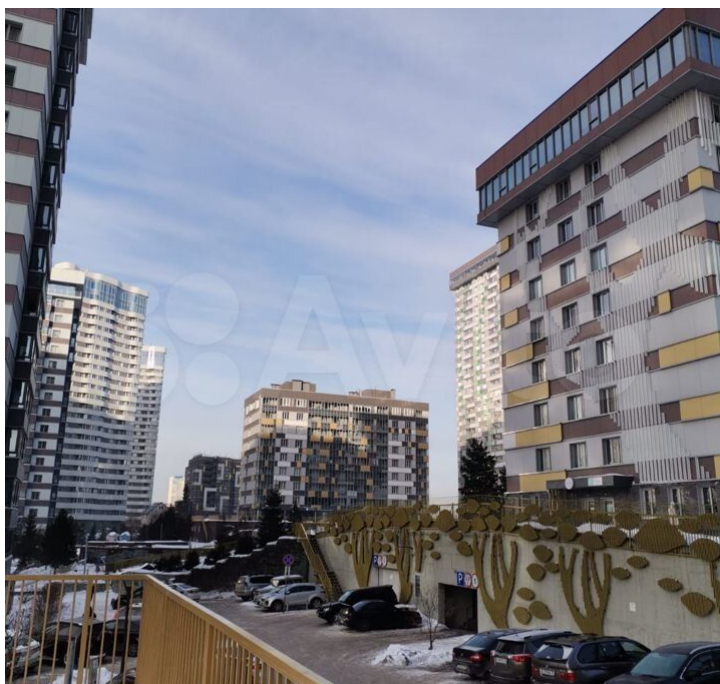

**Аренда 248м<sup>2</sup>**

**Аренда**

**Аренда на Лескова, 248м<sup>2</sup>**

Новосибирск,

ул Лескова, д 35

 Октябрьская

₽ **223 200**

Аренда от собственника! Комисси для арендатора нет!

Этаж: 1

Площадь: 248м<sup>2</sup>

Вход: отдельный

Электрическая мощность: 15 кВт

Отопление: центральное

Высота потолков: 3м

Стоимость аренды: 223 200 р. + коммунальные услуги

Чтобы получить ПОДРОБНУЮ ИНФОРМАЦИЮ И ПЛАНИРОВКУ С ВИДЕО, звоните или отправьте номер телефона в сообщении на портале. Отвечаем в течении рабочего дня!