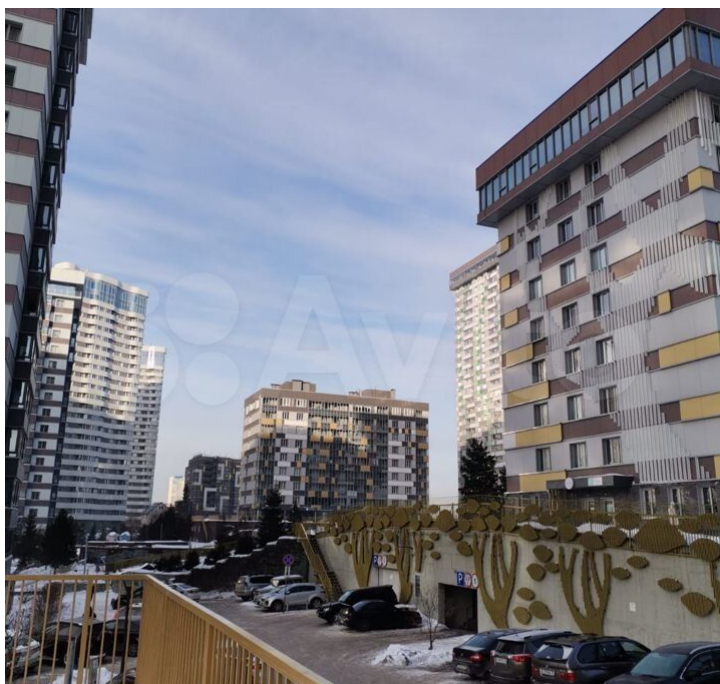

Аренда 248м²

Аренда

Аренда на Лескова, 248м²

Новосибирск,

ул Лескова, д 35

🚶 Октябрьская

₽ **223 200**

Аренда от собственника! Комисси для арендатора нет!

Этаж: 1

Площадь: 248м²

Вход: отдельный

Электрическая мощность: 15 кВт

Отопление: центральное

Высота потолков: 3м

Стоимость аренды: 223 200 р. + коммунальные услуги

Чтобы получить ПОДРОБНУЮ ИНФОРМАЦИЮ И ПЛАНИРОВКУ С ВИДЕО, звоните или отправьте номер телефона в сообщении на портале. Отвечаем в течении рабочего дня!