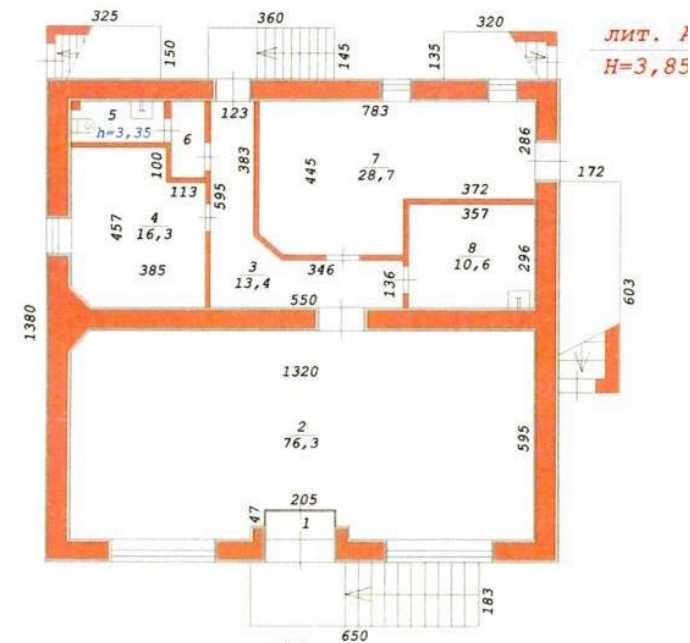

Площадь: 160м²

Вход: отдельный

Отопление: центральное

Вода: есть

Сан.узел: есть

Разгрузка: есть

Стоимость аренды: 256000 р. + коммунальные услуги

Чтобы получить ПОДРОБНУЮ ИНФОРМАЦИЮ И ПЛАНИРОВКУ С ВИДЕО, звоните или отправьте номер телефона в сообщении на портале. Отвечаем в течении рабочего дня!

Аренда 160м²

Аренда 160м²

Общая площадь: **160 м²**

Этаж: **1**

Право собственности: **Собственник**

Вход: **С улицы**

Тип здания: **Административное здание**

Тип планировки: **Открытая**