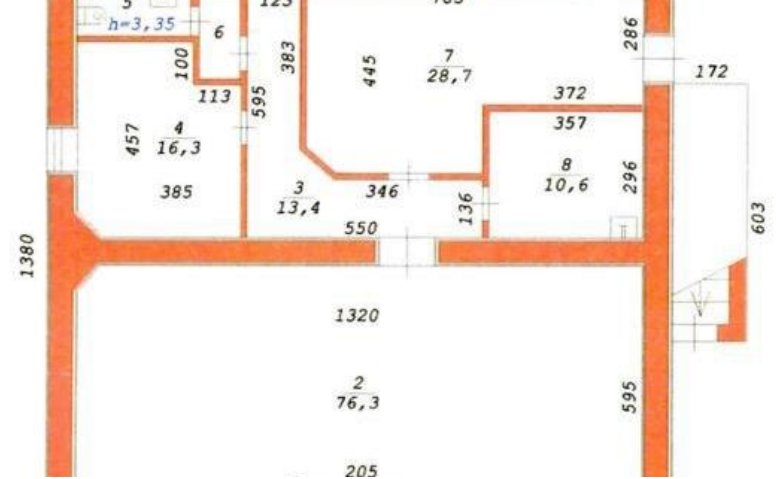

Площадь: 160м²

Вход: отдельный

Отопление: центральное

Вода: есть

Сан.узел: есть

Разгрузка: есть

Стоимость аренды: 256000 р. + коммунальные услуги

Чтобы получить ПОДРОБНУЮ ИНФОРМАЦИЮ И ПЛАНИРОВКУ С ВИДЕО, звоните или отправьте номер телефона в сообщении на портале. Отвечаем в течении рабочего дня!

Аренда 160м²

Аренда 160м²

Общая площадь: **160 м²**

Этаж: **1**

Право собственности: **Собственник**

Вход: **С улицы**

Тип здания: **Административное здание**

Тип планировки: **Открытая**