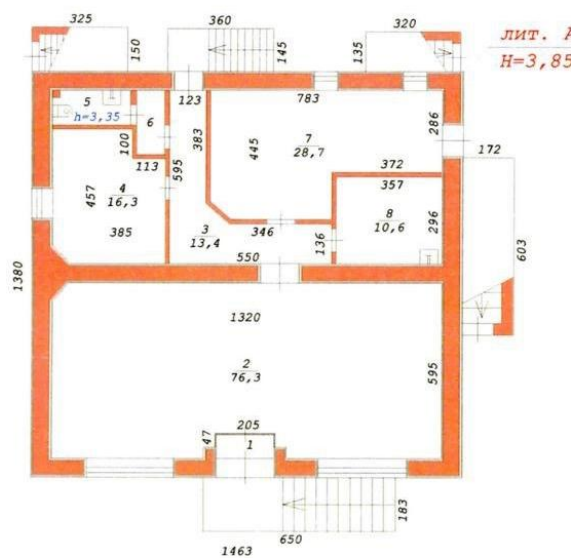

Аренда 160м²

Аренда

Аренда на Ереванской, 160м²

Новосибирск,

г Новосибирск, ул Ереванская, д 42

₽ 256 000

Аренда от собственника! Комисси для арендатора нет!

Этаж: 1

Площадь: 160м²

Вход: отдельный

Отопление: центральное

Вода: есть

Сан.узел: есть

Разгрузка: есть

Стоимость аренды: 256000 р. + коммунальные услуги

Чтобы получить ПОДРОБНУЮ ИНФОРМАЦИЮ И ПЛАНИРОВКУ С ВИДЕО, звоните или отправьте номер телефона в сообщении на портале. Отвечаем в течении рабочего дня!

Аренда 160м²

Аренда 160м²

Общая площадь: **160 м²**

Этаж: **1**

Право собственности: **Собственник**

Вход: **С улицы**

Тип здания: **Административное здание**

Тип планировки: **Открытая**