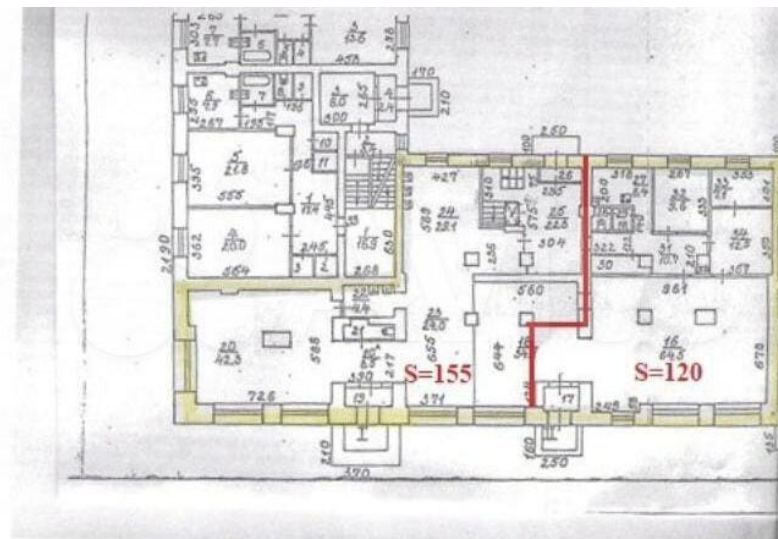

Вход: отдельный

Электрическая мощность: 15 кВт

Отопление: центральное

Вода: есть

Сан.узел: есть

Высота потолков: 3,5 м

Стоимость аренды: 120000 р. + коммунальные услуги

Чтобы получить ПОДРОБНУЮ ИНФОРМАЦИЮ И ПЛАНИРОВКУ С ВИДЕО, звоните или отправьте номер телефона в сообщении на портале. Отвечаем в течении рабочего дня!

Общая площадь: **120 м<sup>2</sup>**

Этаж: **1**

Право собственности: **Собственник**

Тип аренды: **Прямая**

Высота потолков: **3.5**

Тип здания: **Жилой дом**

Мощности: **15**

Берег: **Правый**