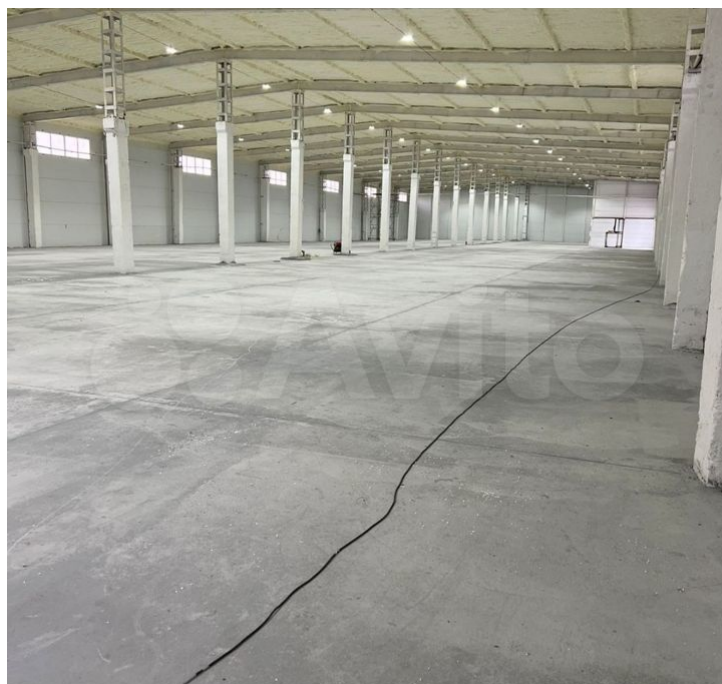

Аренда

Аренда под теплый склад, 3300м²

Новосибирск,

Новосибирская обл., Новосибирский р-н,
Толмачёвский сельсовет, Производственно-
складская зона, 10

₽ **2 310 000**