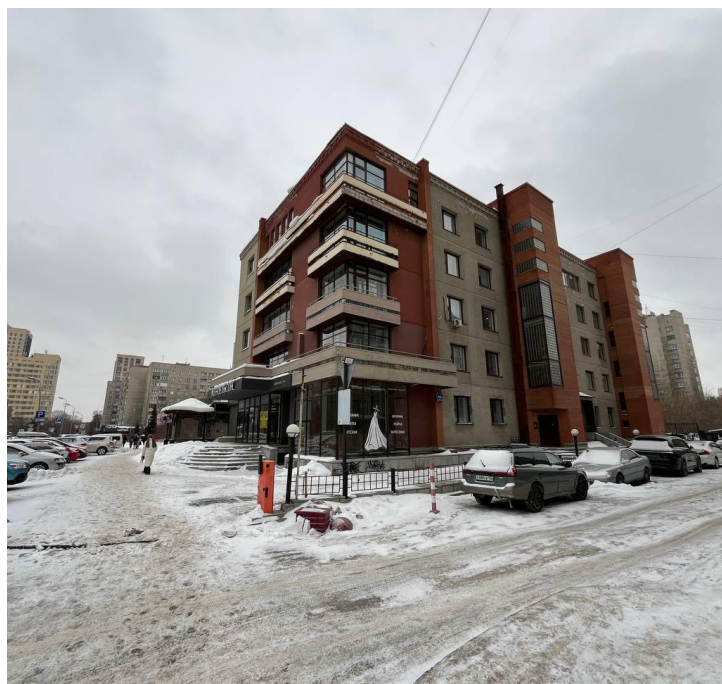

Аренда 235м²

Аренда

Аренда в центре города, 235м²

Новосибирск,

г Новосибирск, ул Ядринцевская, д 46А

₽ 376 000

Аренда от собственника! Комисси для арендатора нет!

Этаж: 1