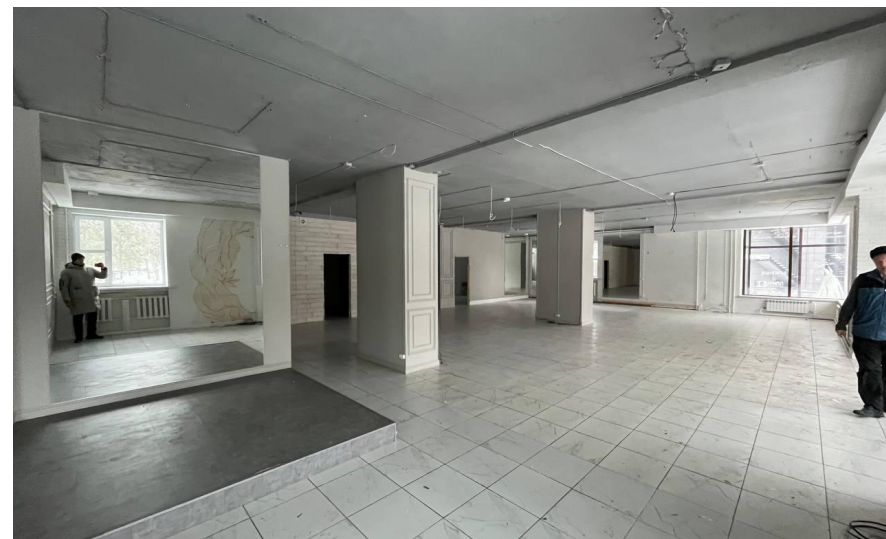

Аренда 235м²

Аренда

Аренда в центре города, 235м²

Новосибирск,

г Новосибирск, ул Ядринцевская, д 46А

₽ 376 000

Аренда от собственника! Комисси для арендатора нет!

Этаж: 1

Площадь: 235м²

Вход: отдельный

Электрическая мощность: 15 кВт (можно увеличить)

Отопление: центральное

Вода: есть

Сан.узел: есть

Высота потолков: 3м

Стоимость аренды: 376000 р. + коммунальные услуги

Тип аренды: **Прямая**

Высота потолков: **3**

Тип здания: **Бизнес-центр**

Мощности: **15**

Берег: **Правый**

Вид объекта: **Помещение свободного назначения**

Этажность дома: **4**

Отделка помещения: **Офисная**