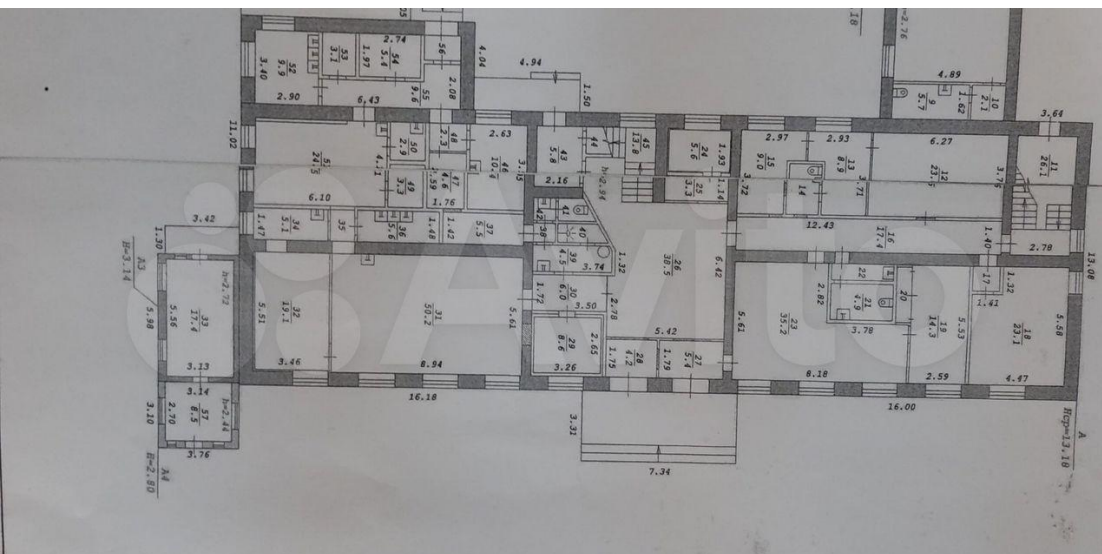

Этаж: 1

Площадь: 280м²

Вход: отдельный

Электрическая мощность: 100 кВт

Отопление: центральное

Вода: есть

Сан.узел: есть

Вытяжка: есть

Общая площадь: **280 м²**

Этаж: **1**

Право собственности: **Собственник**

Тип аренды: **Прямая**

Высота потолков: **3**

Тип здания: **Административное здание**

Мощности: **100**

Берег: **Левый**

Вид объекта: **Помещение свободного назначения**

Этажность дома: **4**

Отделка помещения: **Офисная**

Вход: **С улицы**

Отопление: **Центральное**

Парковка: **На улице**

Тип планировки: **Открытая**

Старший Брокер по аренде и продаже коммерческой
недвижимости