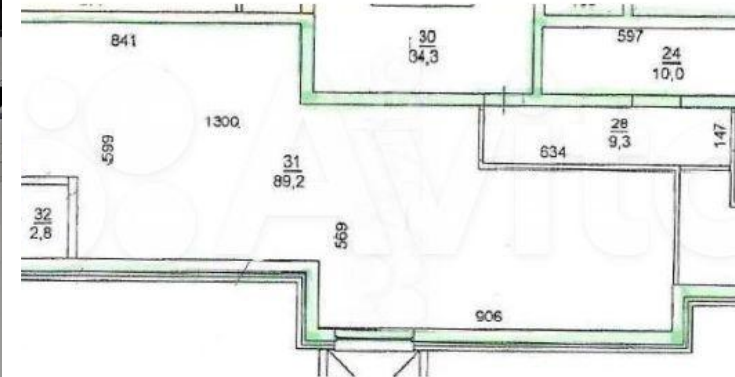

Этаж: цоколь

Площадь: 132м²

Вход: отдельный

Электрическая мощность: 10 кВт

Отопление: центральное

Вода: есть

Сан.узел: есть

Высота потолков: 3м

Общая площадь: **132 м²**
Этажность дома: **5**
Отделка помещения: **Офисная**
Вход: **С улицы**
Отопление: **Центральное**
Парковка: **На улице**
Тип планировки: **Открытая**

Вид объекта: **Помещение свободного назначения**
Право собственности: **Посредник**
Тип аренды: **Прямая**
Высота потолков: **3**
Тип здания: **Жилой дом**
Мощности: **10**
Берег: **Правый**