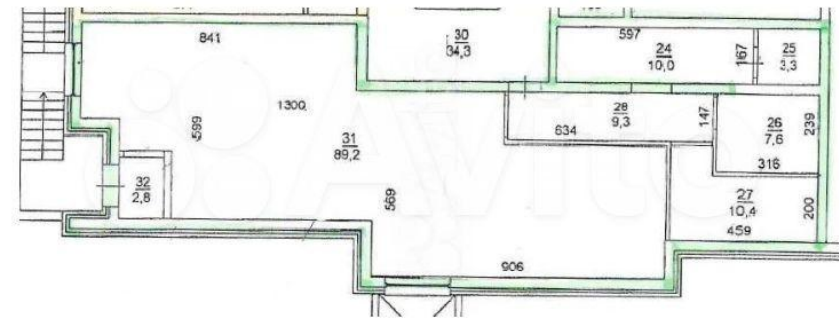

Этаж: цоколь

Площадь: 132м²

Вход: отдельный

Электрическая мощность: 10 кВт

Отопление: центральное

Вода: есть

Сан.узел: есть

Высота потолков: 3м

Общая площадь: **132 м²**
Этажность дома: **5**
Отделка помещения: **Офисная**
Вход: **С улицы**
Отопление: **Центральное**
Парковка: **На улице**
Тип планировки: **Открытая**

Вид объекта: **Помещение свободного назначения**
Право собственности: **Посредник**
Тип аренды: **Прямая**
Высота потолков: **3**
Тип здания: **Жилой дом**
Мощности: **10**
Берег: **Правый**