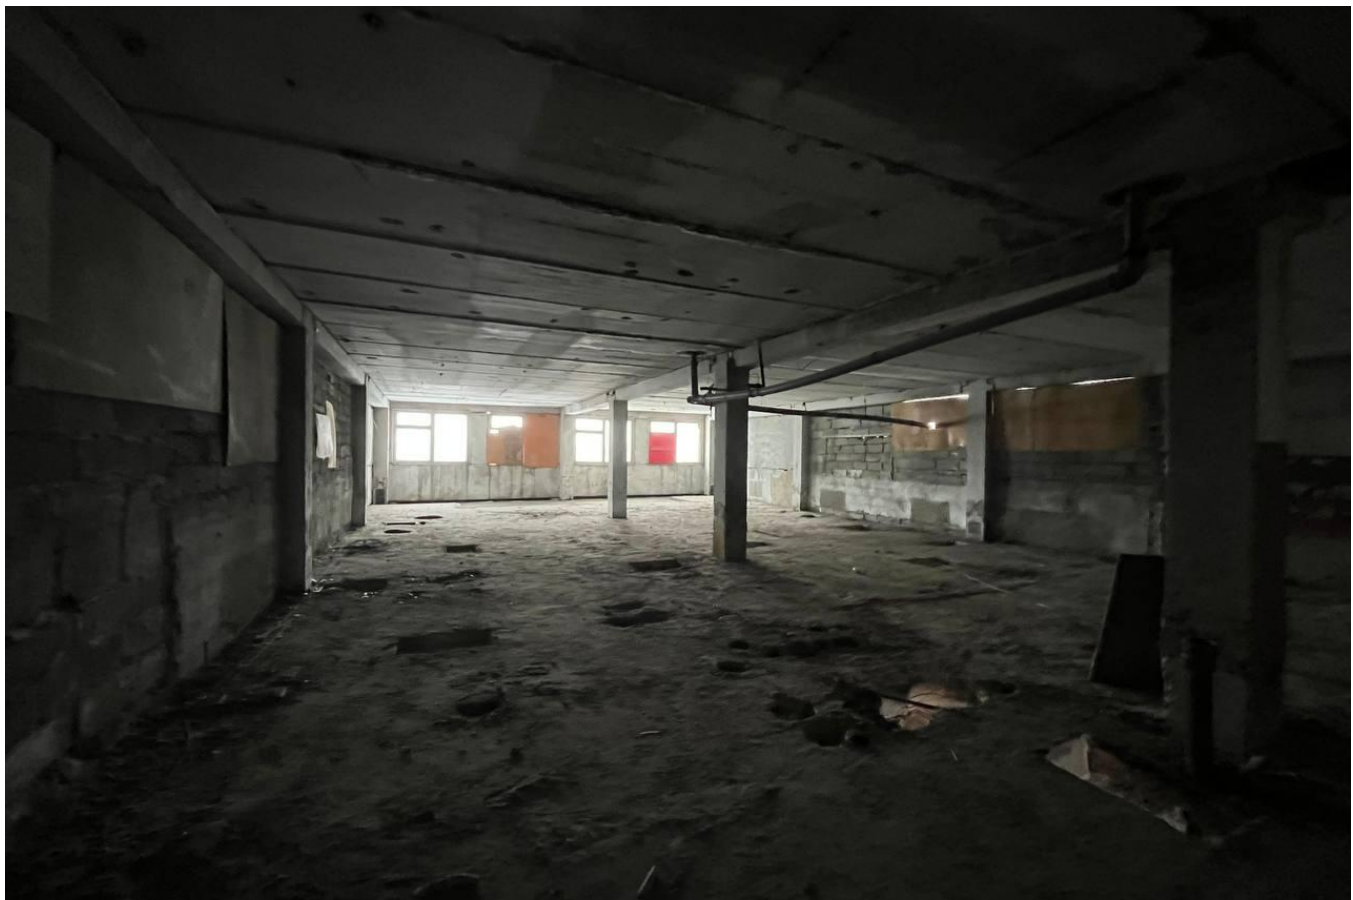

Аренда от собственника! Комиссии для арендатора нет!

Этаж: 2

Площадь: 1296м² (Размер периметра 1 и 2го этажей 36м*36 метров, 3ий этаж 12 м*24метра)

Вход: общий

Электрическая мощность: 150 кВт

Отопление: центральное

Вода: есть

Сан.узел: есть

Высота потолков: 3,6м

Стоимость аренды: 648 000 р. + коммунальные услуги

Чтобы получить ПОДРОБНУЮ ИНФОРМАЦИЮ И ПЛАНИРОВКУ С ВИДЕО, звоните или отправьте номер телефона в сообщении на портале. Отвечаем в течении рабочего дня!