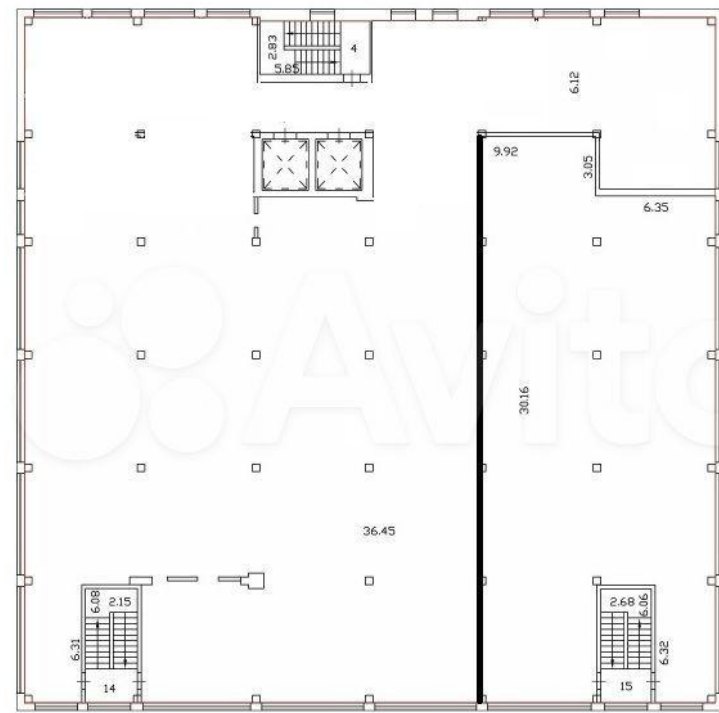

Этаж: 2

Площадь: 1296м² (Размер периметра 1 и 2го этажей 36м*36 метров, 3ий этаж 12 м*24метра)

Вход: общий

Электрическая мощность: 150 кВт

Отопление: центральное

Вода: есть

Сан.узел: есть

Высота потолков: 3,6м

Общая площадь: **1296 м²**

Этаж: **2**

Право собственности: **Собственник**

Тип аренды: **Прямая**

Высота потолков: **3.6**

Парковка: **На улице**

Тип планировки: **Открытая**

Вид объекта: **Помещение свободного назначения**

Этажность дома: **3**

Отделка помещения: **Офисная**

Вход: **С улицы**

Тип здания: **Административное здание**

Мощности: **150**

Берег: **Левый**

Фасад

Старший Брокер по аренде и продаже коммерческой
недвижимости