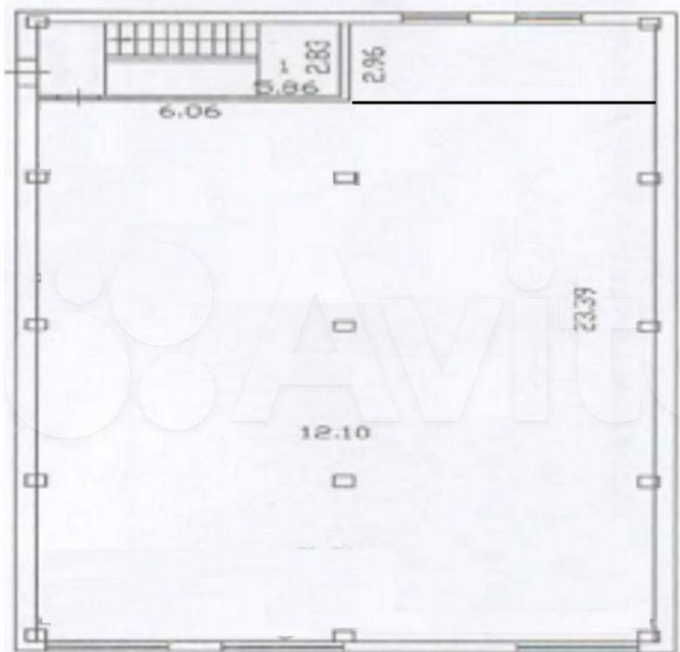

Этаж: 2

Площадь: 1296м² (Размер периметра 1 и 2го этажей 36м*36 метров, 3ий этаж 12 м*24метра)

Вход: общий

Электрическая мощность: 150 кВт

Отопление: центральное

Вода: есть

Сан.узел: есть

Высота потолков: 3,6м

Общая площадь: **1296 м²**

Этаж: **2**

Право собственности: **Собственник**

Тип аренды: **Прямая**

Высота потолков: **3.6**

Парковка: **На улице**

Тип планировки: **Открытая**

Вид объекта: **Помещение свободного назначения**

Этажность дома: **3**

Отделка помещения: **Офисная**

Вход: **С улицы**

Тип здания: **Административное здание**

Мощности: **150**

Берег: **Левый**

Фасад

Старший Брокер по аренде и продаже коммерческой
недвижимости