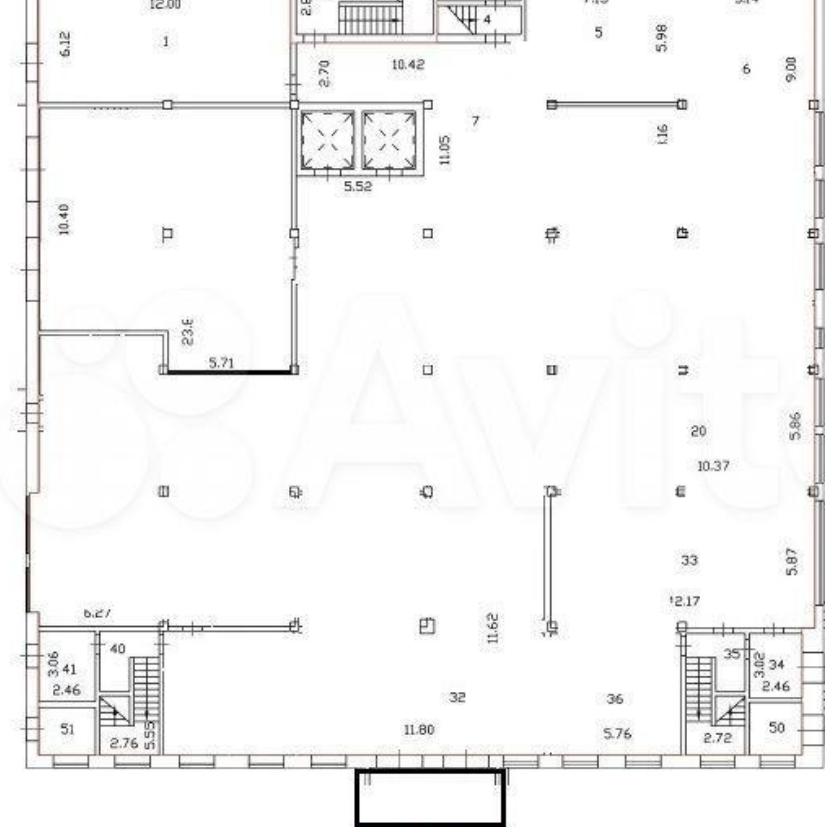

Этаж: 2

Площадь: 1296м² (Размер периметра 1 и 2го этажей 36м*36 метров, 3ий этаж 12 м*24метра)

Вход: общий

Электрическая мощность: 150 кВт

Отопление: центральное

Вода: есть

Сан.узел: есть

Высота потолков: 3,6м

Общая площадь: **1296 м²**

Этаж: **2**

Право собственности: **Собственник**

Тип аренды: **Прямая**

Высота потолков: **3.6**

Парковка: **На улице**

Тип планировки: **Открытая**

Вид объекта: **Помещение свободного назначения**

Этажность дома: **3**

Отделка помещения: **Офисная**

Вход: **С улицы**

Тип здания: **Административное здание**

Мощности: **150**

Берег: **Левый**

Фасад

Старший Брокер по аренде и продаже коммерческой
недвижимости