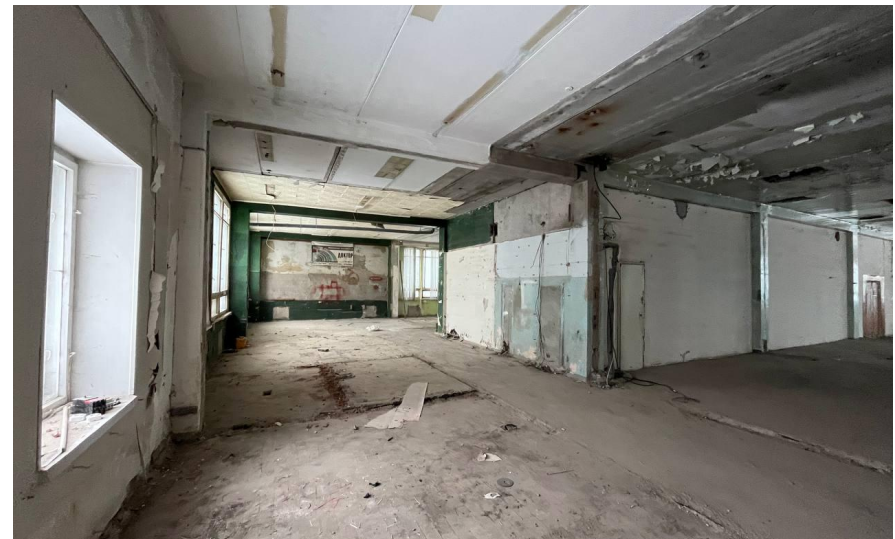

Общая площадь: **1296 м²**

Этаж: **2**

Право собственности: **Собственник**

Тип аренды: **Прямая**

Высота потолков: **3.6**

Парковка: **На улице**

Тип планировки: **Открытая**

Вид объекта: **Помещение свободного назначения**

Этажность дома: **3**

Отделка помещения: **Офисная**

Вход: **С улицы**

Тип здания: **Административное здание**

Мощности: **150**

Берег: **Левый**