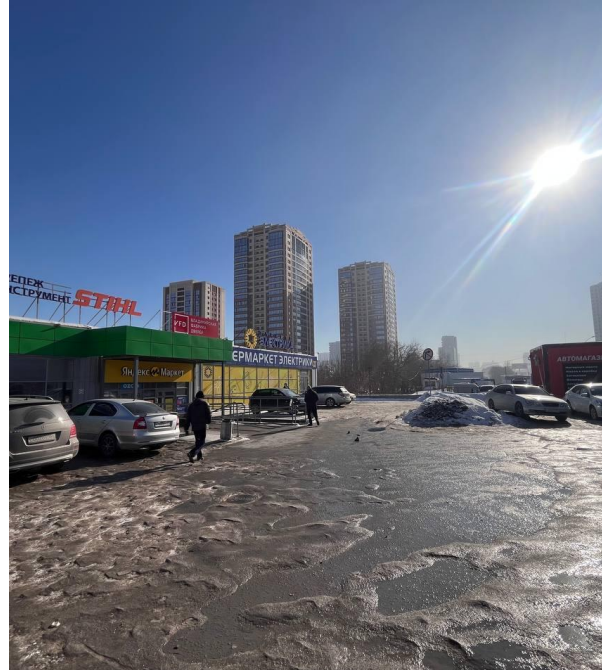

Аренда от собственника! Комиссии для арендатора нет!

Этаж: 1

Площадь: 150 м²

Вход: общий, возможно работать круглосуточно

Отопление: центральное

Вода: есть

Сан.узел: есть

Вытяжка: можно сделать кухонную, но для выпекания не подойдёт

Разгрузка: есть

Доступ: круглосуточный

Энергообеспечение: под любой вид деятельности

Наличие лифта: нет

Формат: отдел в ТЦ.

Возможность получение лицензии: есть

Места под рекламу: есть и входят в арендную плату

Тип планировки: открытая

Парковка: на улице

Отделка помещения: офисная

Стоимость аренды: 180 000 р. + коммунальные услуги

Чтобы получить ПОДРОБНУЮ ИНФОРМАЦИЮ И ПЛАНИРОВКУ С ВИДЕО, звоните или отправьте номер телефона в сообщении на портале. Отвечаем в течении рабочего дня!