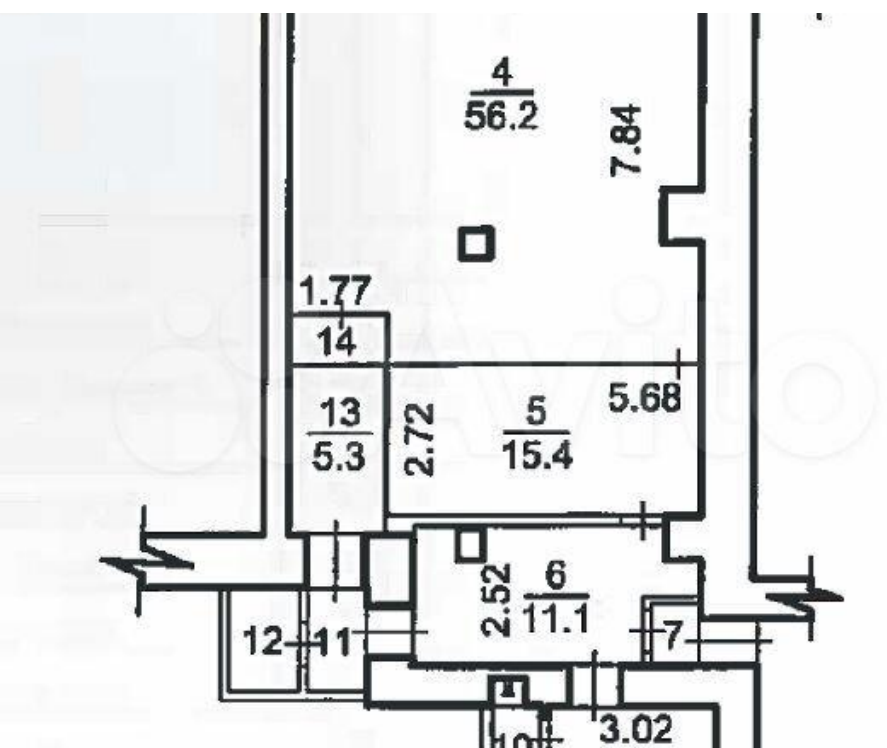

Этаж: 1

Площадь: 121м²

Вход: отдельный

Электрическая мощность: 15 кВт

Отопление: центральное

Вода: есть

Сан.узел: есть

Высота потолков: 2,9м

Общая площадь: **121 м²**

Этаж: **1**

Право собственности: **Собственник**

Тип аренды: **Прямая**

Высота потолков: **2.9**

Тип здания: **Жилой дом**

Мощности: **15**

Берег: **Левый**

Вид объекта: **Помещение свободного назначения**

Этажность дома: **5**

Отделка помещения: **Офисная**

Вход: **С улицы**

Отопление: **Центральное**

Парковка: **На улице**

Тип планировки: **Открытая**

Старший Брокер по аренде и продаже коммерческой
недвижимости