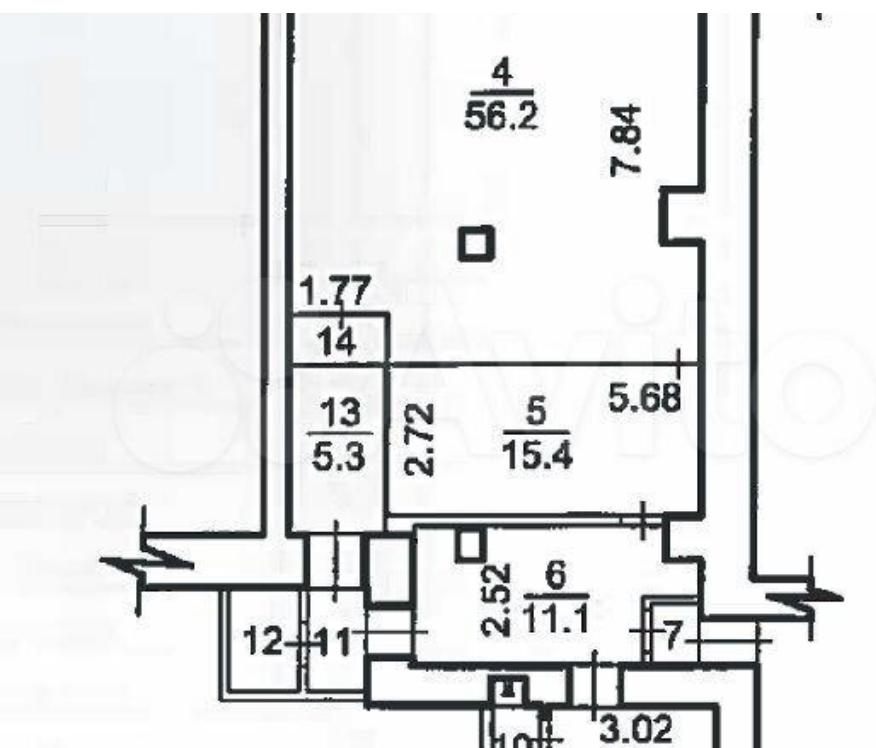

Общая площадь: **121 м²**

Этаж: **1**

Право собственности: **Собственник**

Тип аренды: **Прямая**

Высота потолков: **2.9**

Тип здания: **Жилой дом**

Мощности: **15**

Берег: **Левый**

Вид объекта: **Помещение свободного назначения**

Этажность дома: **5**

Отделка помещения: **Офисная**

Вход: **С улицы**

Отопление: **Центральное**

Парковка: **На улице**

Тип планировки: **Открытая**

Старший Брокер по аренде и продаже коммерческой  
недвижимости