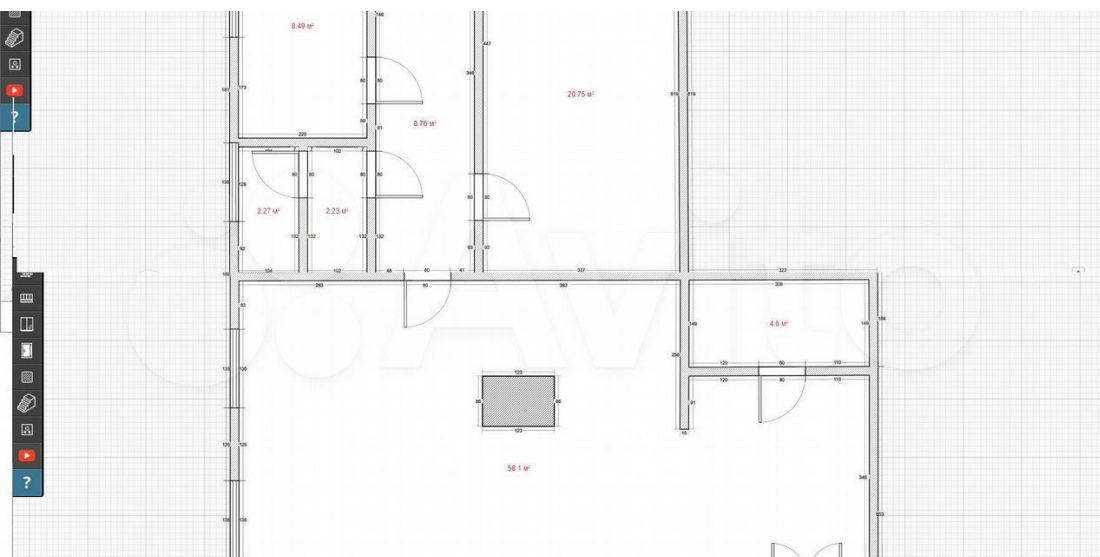

Этаж: 1

Площадь: 118,9м²

Вход: отдельный

Электрическая мощность: 15 кВт

Отопление: центральное

Вода: есть

Сан.узел: есть

Высота потолков: 4м

Общая площадь: **118.9 м²**

Этаж: **1**

Право собственности: **Собственник**

Тип аренды: **Прямая**

Высота потолков: **4**

Тип здания: **Жилой дом**

Мощности: **15**

Берег: **Правый**

Вид объекта: **Помещение свободного назначения**

Этажность дома: **5**

Отделка помещения: **Офисная**

Вход: **С улицы**

Отопление: **Центральное**

Парковка: **На улице**

Тип планировки: **Открытая**

Старший Брокер по аренде и продаже коммерческой
недвижимости