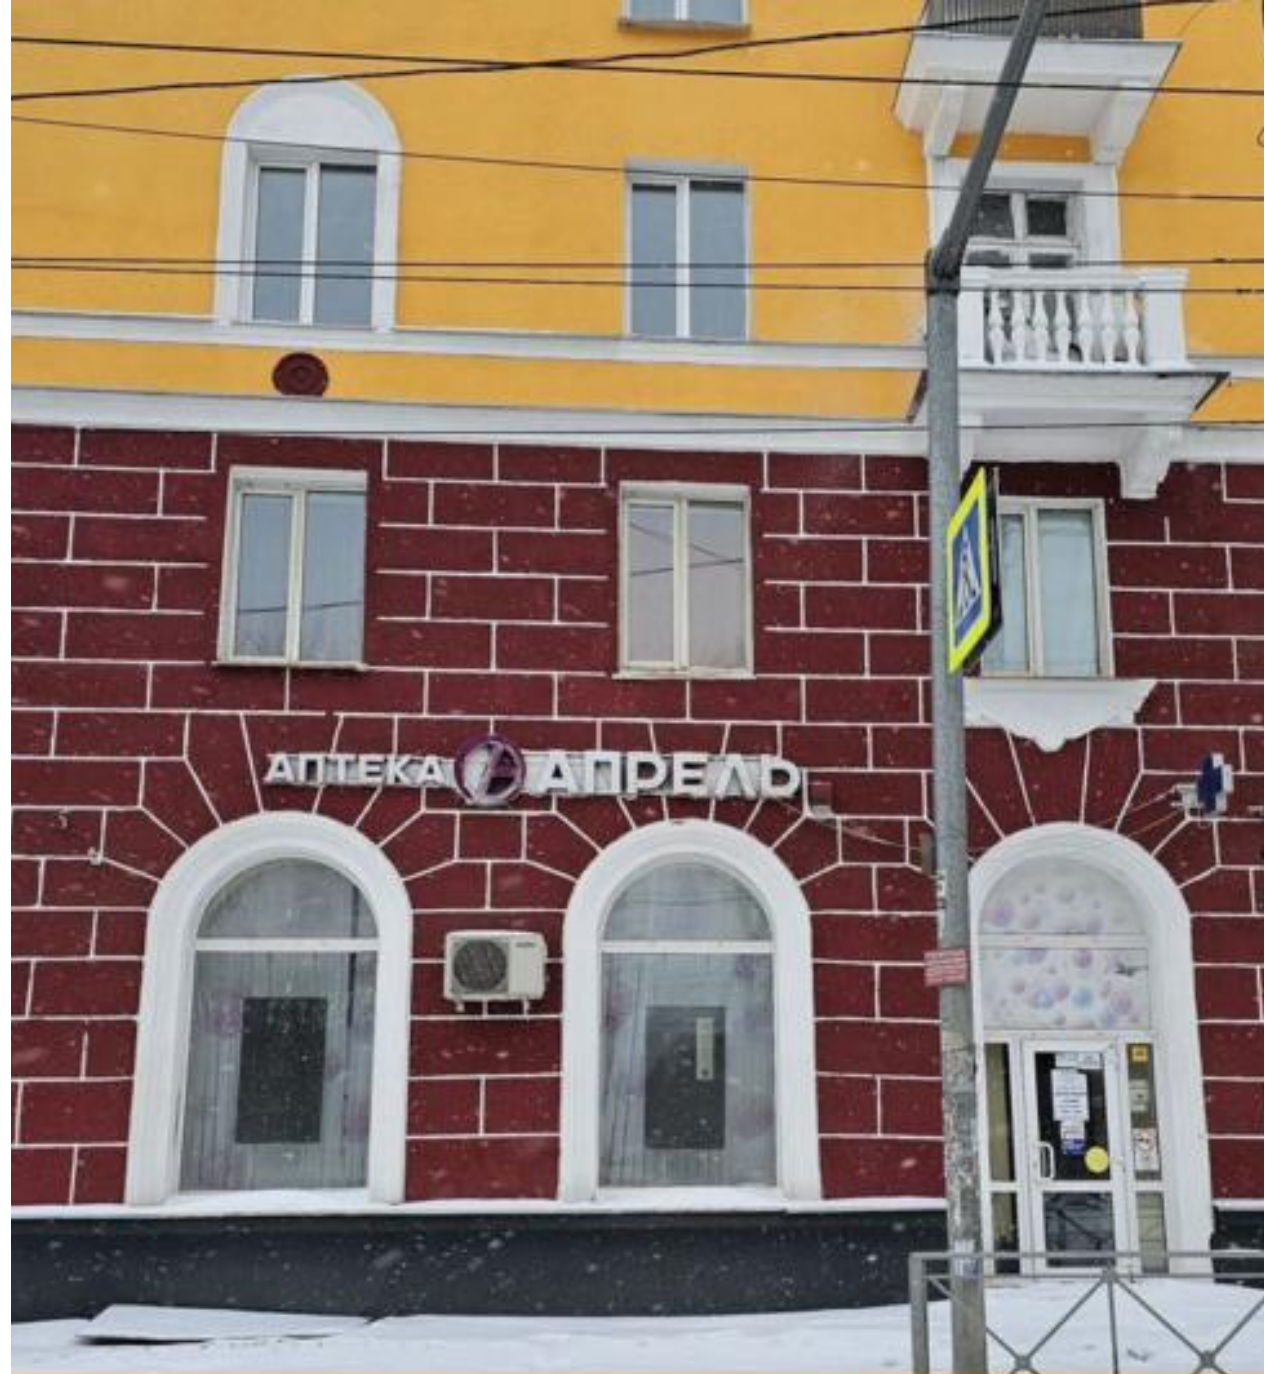

Аренда 118,9м²