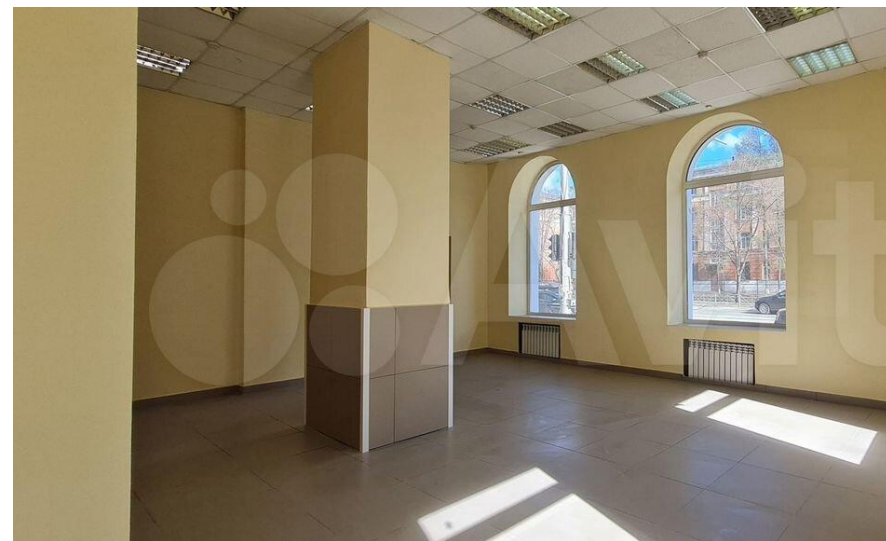

Вид объекта: **Помещение свободного назначения**

Этажность дома: **5**

Отделка помещения: **Офисная**

Вход: **С улицы**

Отопление: **Центральное**

Парковка: **На улице**

Тип планировки: **Открытая**