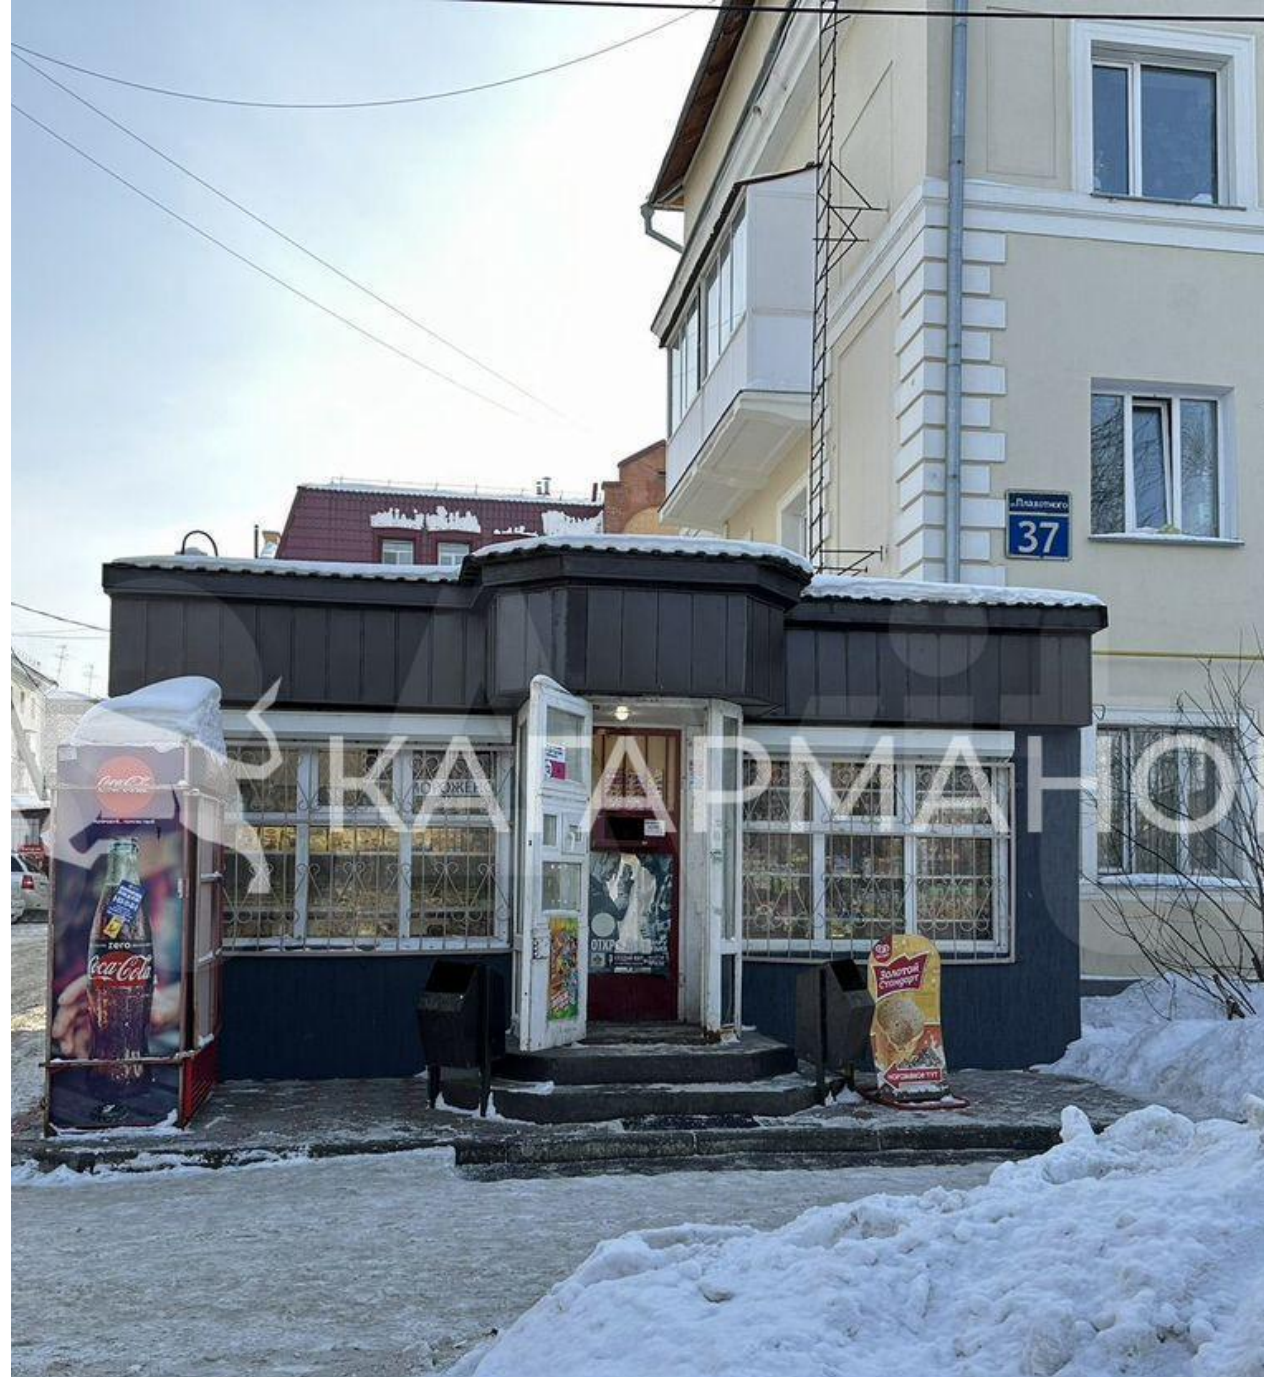

Аренда 35м²