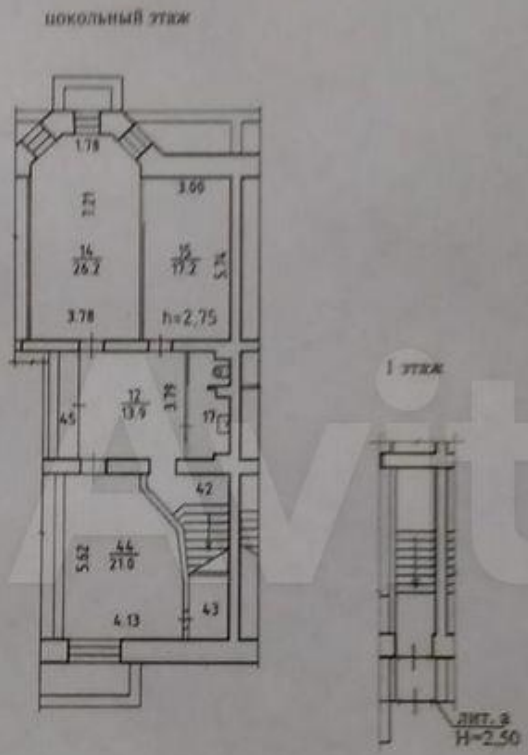

Площадь: 100м²

Вход: отдельный

Отопление: центральное

Вода: есть

Сан.узел: есть

Стоимость аренды: 60 000 р. + коммунальные услуги

Чтобы получить ПОДРОБНУЮ ИНФОРМАЦИЮ И ПЛАНИРОВКУ С ВИДЕО, звоните или отправьте номер телефона в сообщении на портале. Отвечаем в течении рабочего дня!

Общая площадь: **100 м²**
Этажность дома: **5**
Отделка помещения: **Офисная**
Вход: **С улицы**
Тип здания: **Жилой дом**
Тип планировки: **Открытая**

Вид объекта: **Помещение свободного назначения**
Право собственности: **Собственник**
Тип аренды: **Прямая**
Отопление: **Центральное**
Парковка: **На улице**
Берег: **Правый**

ПЛАН ПОМЕЩЕНИЙ
 Нежилые помещения
 (выявленные из существующего плана)

РОССИЯ	ГБУ НСО "ЦКО и БТИ"		Лист № 1
Литер	ПОЭТАЖНЫЙ ПЛАН		Листов 1
	нежилые помещения		
А	Улица	Ленинградская № 101/2	Масштаб 1:200
	Населенный пункт	Новосибирск	
Дата	Район	Октябрьский	Подпись
	Субъект РФ	Новосибирская область	
Исполнитель	Фамилия И.О.		