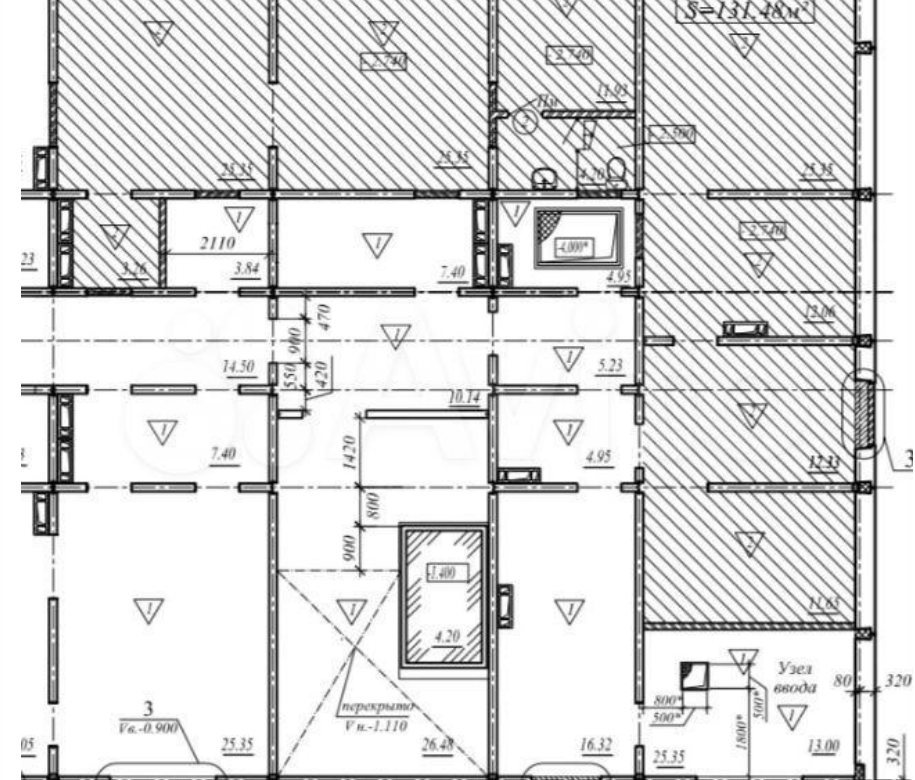

Общая площадь: **60 м²**

Этаж: **1**

Право собственности: **Собственник**

Тип аренды: **Прямая**

Отопление: **Центральное**

Парковка: **На улице**

Берег: **Правый**

Вид объекта: **Помещение свободного назначения**

Этажность дома: **55**

Отделка помещения: **Офисная**

Вход: **С улицы**

Тип здания: **Жилой дом**

Тип планировки: **Открытая**

Старший Брокер по аренде и продаже коммерческой
недвижимости

Георгий Домнин

+7(913)769-0907