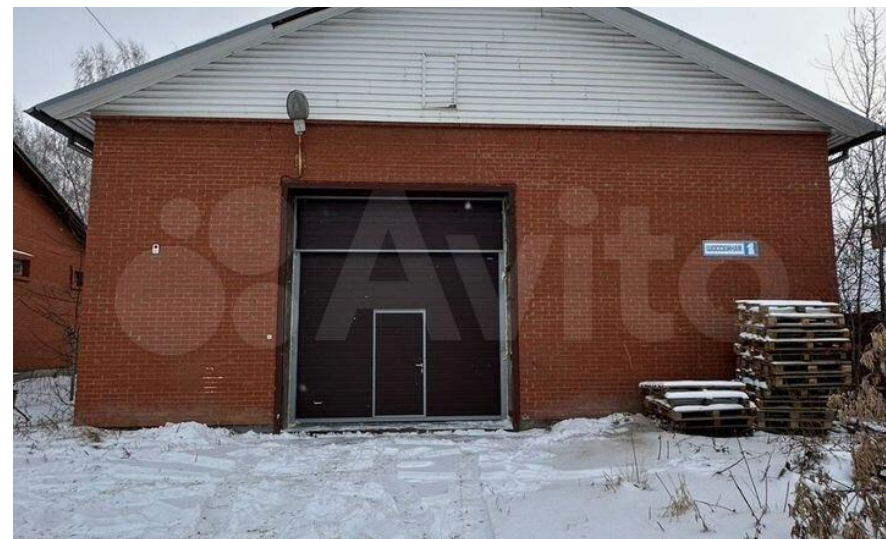

Общая площадь: **140 м²**

Этаж: **1**

Право собственности: **Собственник**

Тип аренды: **Прямая**

Высота потолков: **5**

Тип здания: **Административное здание**

Мощности: **10**

Берег: **Правый**

Вид объекта: **Помещение свободного назначения**

Этажность дома: **1**

Отделка помещения: **Офисная**

Вход: **С улицы**

Отопление: **Автономное**

Парковка: **На улице**

Тип планировки: **Открытая**