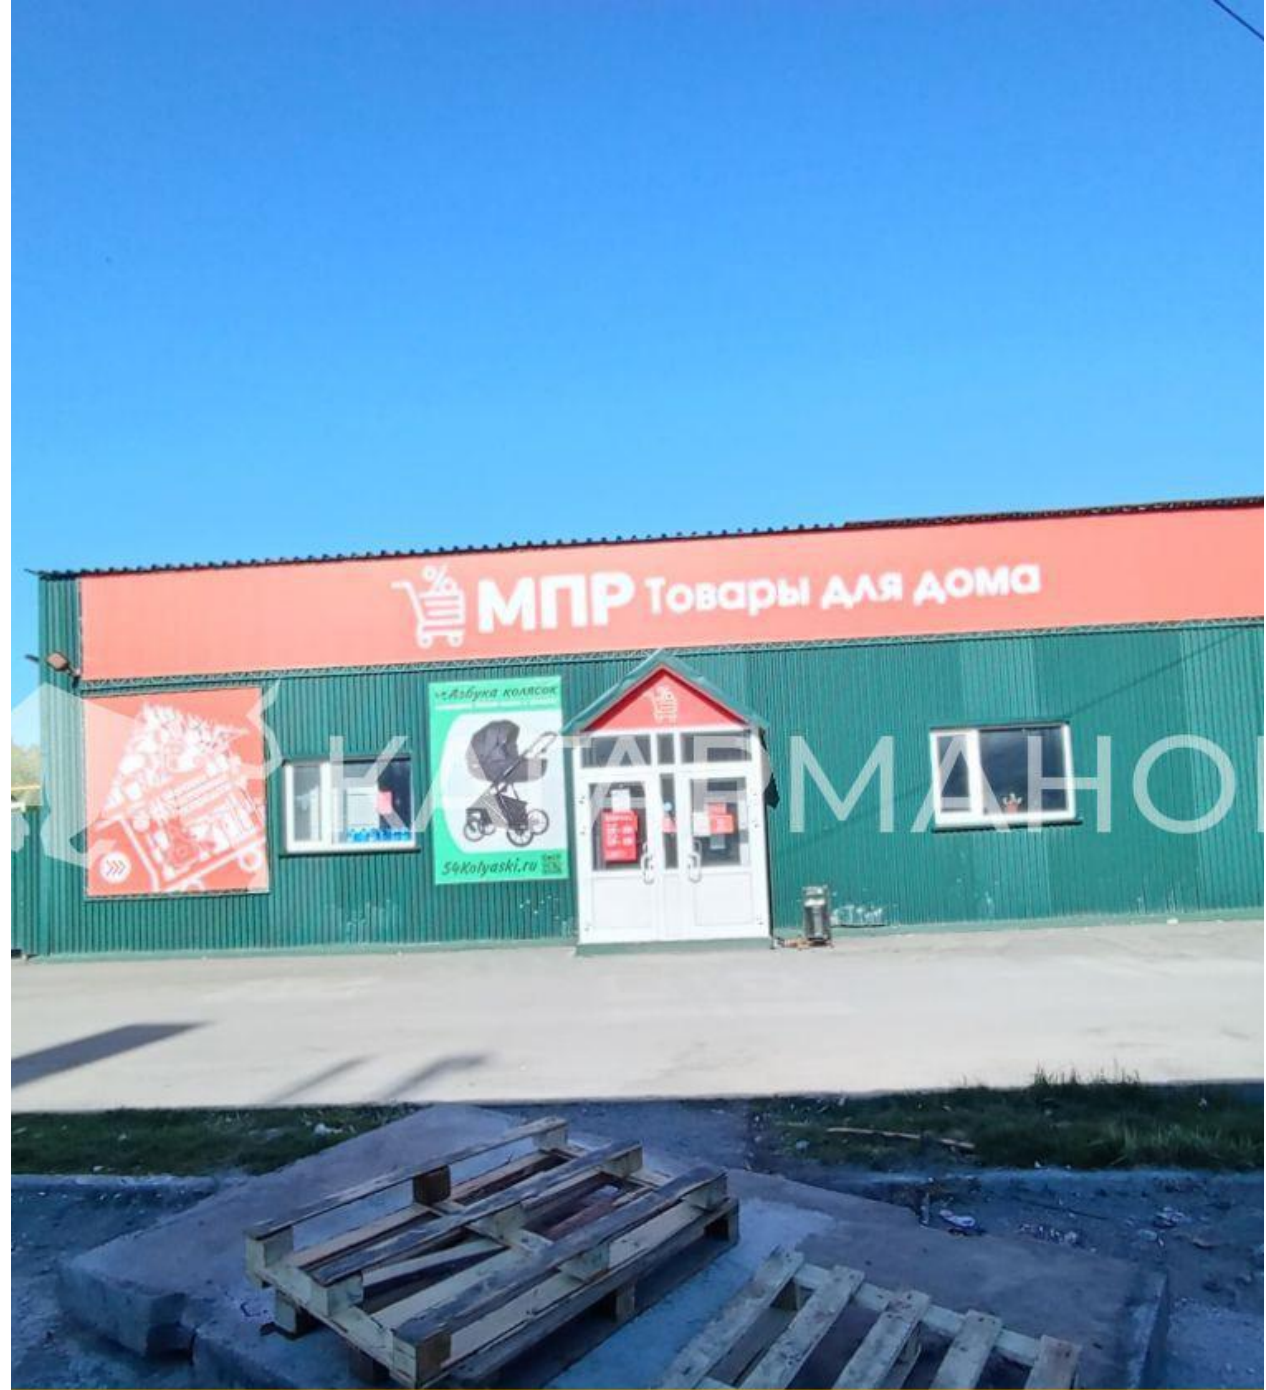

Аренда 108м²