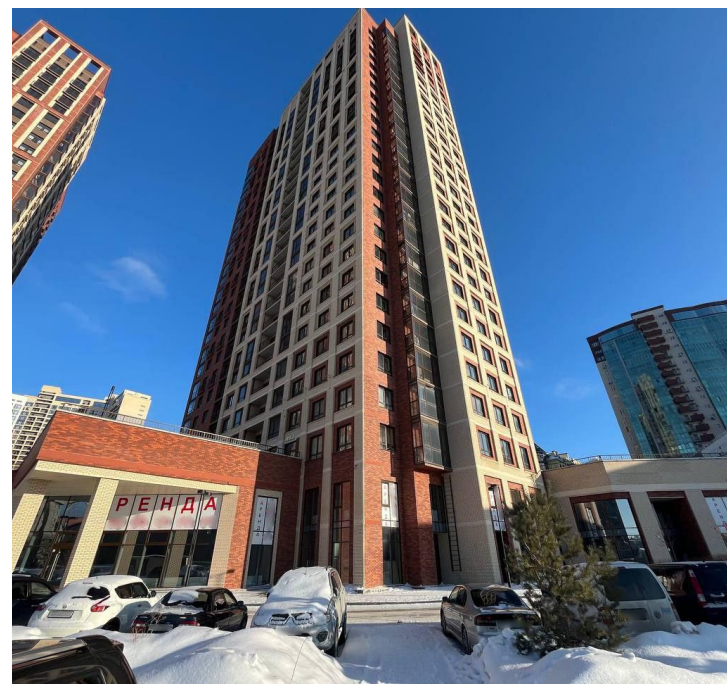

Аренда 556м²

Аренда

Аренда в ЖК Бизнес класса, 556 м²

Новосибирск,

г Новосибирск, ул Шевченко, д 19/1

₽ 834 000

Работаем без комиссии. Широкий выбор торговых помещений от 10 до 2500 кв.м., звоните!

Инфраструктура:

Первая линия. 10 минут до станции метро Октябрьская. Основной поток составляют местные жители. Соседние арендаторы: Магнит, аптека, товары для охоты, салон красоты, пункт выдачи интернет-заказов, студия мебели.