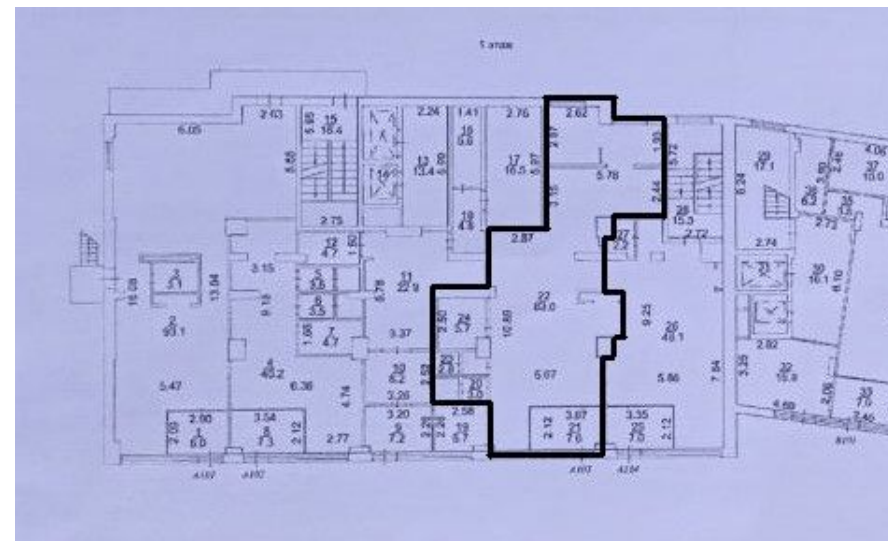

Аренда

Аренда на первой линии, 99,1м²

Новосибирск,

ул Ипподромская, зд 15

📍 Площадь Ленина

₽ **138 740**

Предложение от собственника! Комиссии для арендатора нет!

Этаж: 1

Площадь: 99,1м²

Вход: отдельный, с улицы

Отопление: центральное

Стоимость аренды: 138 740 р. + коммунальные услуги

Чтобы получить ПОДРОБНУЮ ИНФОРМАЦИЮ И ПЛАНИРОВКУ С ВИДЕО, звоните или отправьте номер телефона в сообщении на портале. Отвечаем в течении рабочего дня!

Общая площадь: **99.1 м²**

Этаж: **1**

Право собственности: **Собственник**

Тип аренды: **Прямая**

Отопление: **Центральное**

Парковка: **На улице**

Вид объекта: **Помещение свободного назначения**

Этажность дома: **5**