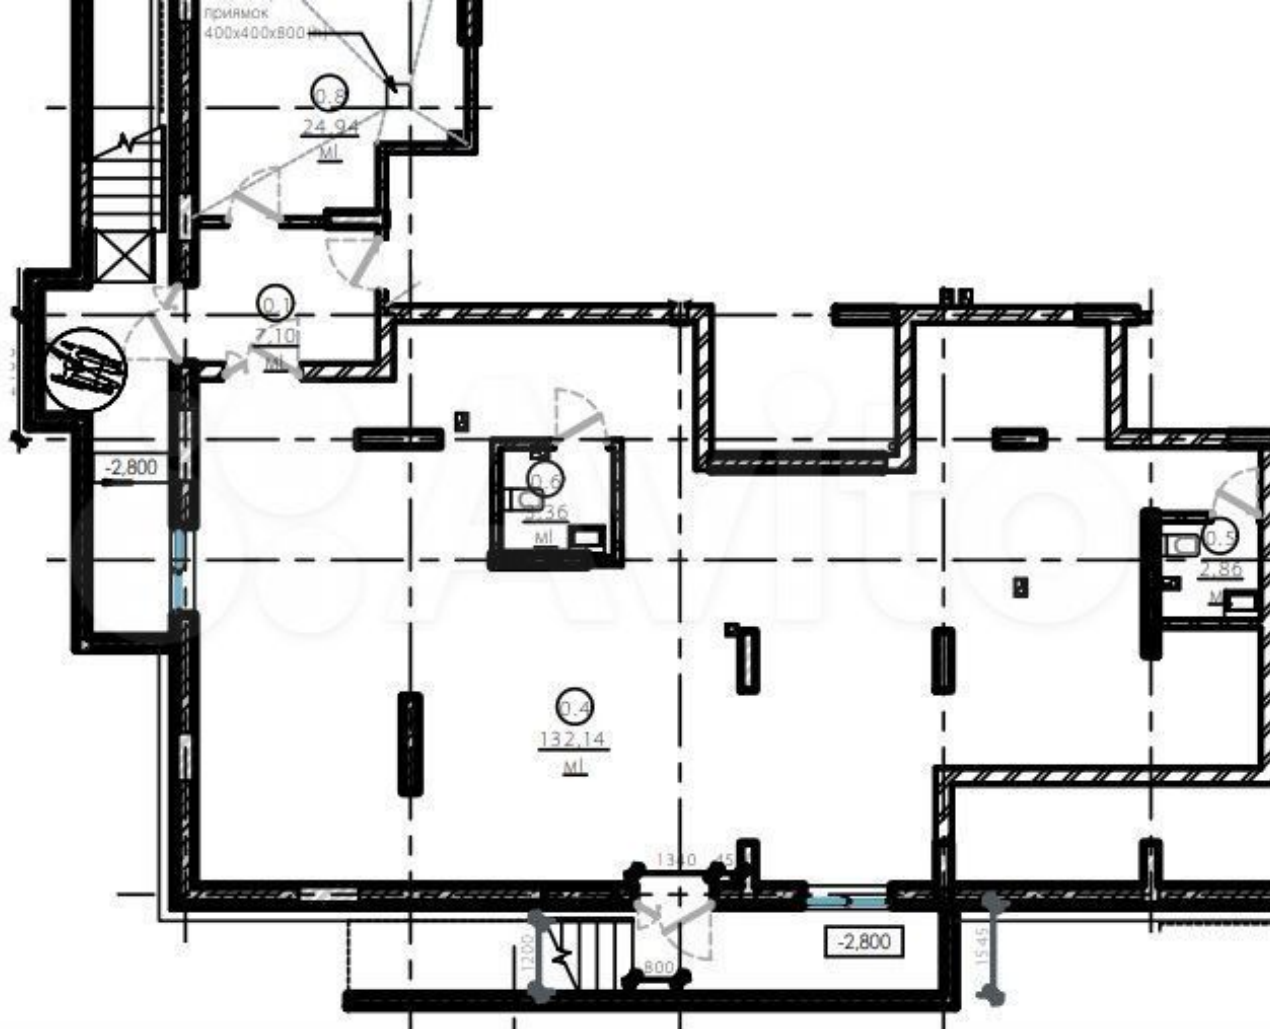

Технические характеристики:

Площадь: 138 м²

Этаж: цоколь

Планировка: открытая

Отопление: центральное

Условия:

1 200 Р за кв.м

Комиссия для арендатора - 0%.

Каникулы есть, даются на заезд. Обсуждается индивидуально.

Заинтересовал объект и желаете записаться на показ?

Звоните или оставьте Ваш номер телефона, и мы свяжемся с Вами в мессенджере.

Общая площадь: **138 м²**
Этажность дома: **5**
Тип аренды: **Прямая**
Тип здания: **Жилой дом**
Тип планировки: **Открытая**