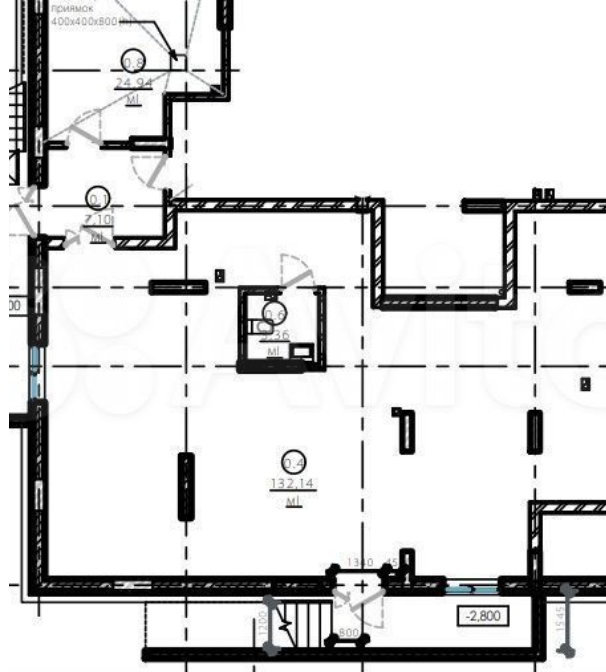

Технические характеристики:

Площадь: 138 м²

Этаж: цоколь

Планировка: открытая

Отопление: центральное

Условия:

1 200 Р за кв.м

Комиссия для арендатора - 0%.

Каникулы есть, даются на заезд. Обсуждается индивидуально.

Заинтересовал объект и желаете записаться на показ?

Звоните или оставьте Ваш номер телефона, и мы свяжемся с Вами в мессенджере.

Общая площадь: **138 м²**
Этажность дома: **5**
Тип аренды: **Прямая**
Тип здания: **Жилой дом**
Тип планировки: **Открытая**