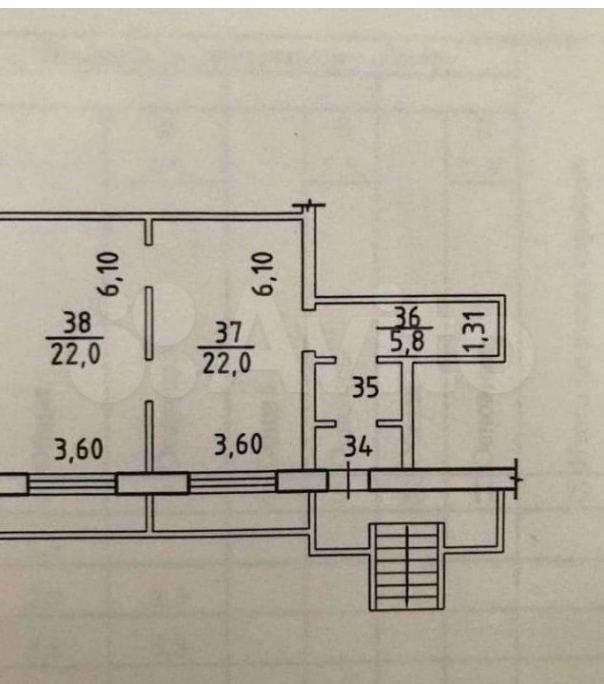

ВНУТРИ ЖИЛОГО КОМПЛЕКСА

Аренда

Аренда торгового помещения 56 м²

Новосибирск, Горский

Горский мкр, д 76

📍 Студенческая

₽ **50 000**

В поиске подходящего объекта?

□ Технические характеристики:

Площадь: 56 м²

Этаж: цоколь

Тип здания: Жилой дом

Высота потолков: 3 м

Тип планировки: Кабинетная

Отделка: Офисная

Вход: отдельный

Общая площадь: **56 м²**
Этажность дома: **20**
Отделка помещения: **Офисная**
Вход: **С улицы**
Отопление: **Центральное**
Парковка: **На улице**
Тип планировки: **Кабинетная**

Вид объекта: **Помещение свободного назначения**
Право собственности: **Собственник**
Тип аренды: **Прямая**
Высота потолков: **3**
Тип здания: **Жилой дом**
Мощности: **15**